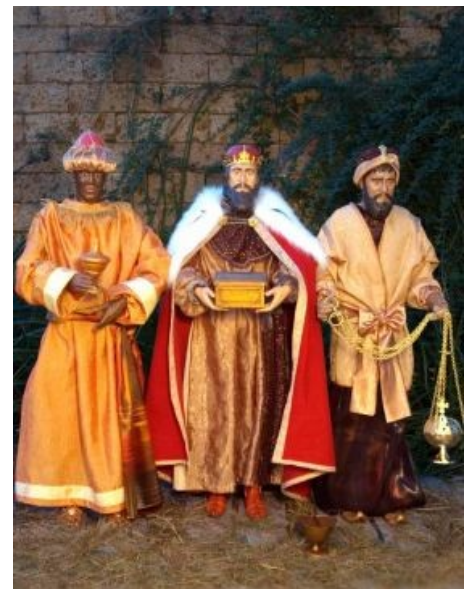

**Noch keine 350 Jahre  
aber in die Jahre gekommen...**

## **unsere Krippenfiguren**

Liebe Gemeindemitglieder,  
wir, der Kirchenvorstand, möchten das  
Jubiläumsjahr zum Anlass nehmen, um  
zu einer Spendenaktion aufzurufen. Wir  
benötigen neue Krippenfiguren. Die  
Figuren haben im Laufe der

Jahre sehr gelitten, Ochs und Esel gibt es  
nicht mehr, die Hirten stehen teilweise auf  
sehr wackeligen Beinen. 2016 haben wir  
erstmalig die Krippe auf den Stufen des  
Altars aufgebaut. Mit einigen kleinen  
Tricks konnten die Figuren etwas  
standfester gemacht werden. Dies ist  
aber keine dauerhafte Lösung. Aus den  
bereits eingegangenen Spenden konnten  
erste Figuren bestellt werden, aber wir  
brauchen noch etwas Unterstützung.