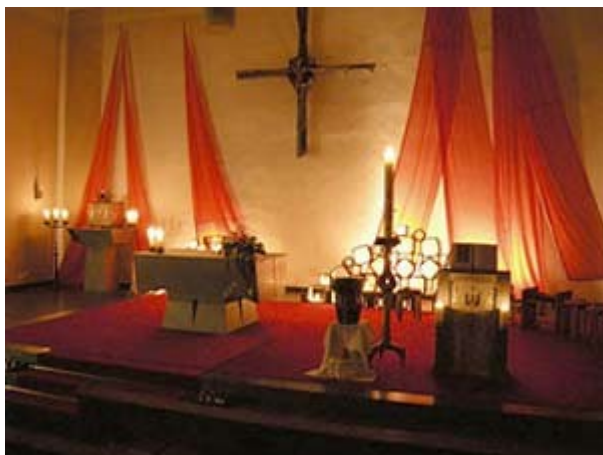

Innen und Außenansichten der Kirche St. Joseph in Thomasberg

Vorderansicht von St. Joseph mit Portal

Turm mit Langschiff

Innenansicht vom Portal in Richtung Altarraum

Innenraum mit Orgel und Portal [Klais Orgel](#)

Kirche im Weihnachtsschmuck

Kirche im Osterschmuck

Osterschmuck im Kerzenschein

Kerzensteine vor den Tüchern Nahansicht

Altar

Ambo

Kreuzwegstation [mehr](#)

Bronzekreuz über dem Altar

Chorraumfenster

Marienstatue

Josephsstatue

Einladung zum Gebet an der Marienikone von Pastor Schiffers

Fenster an der Portalseite