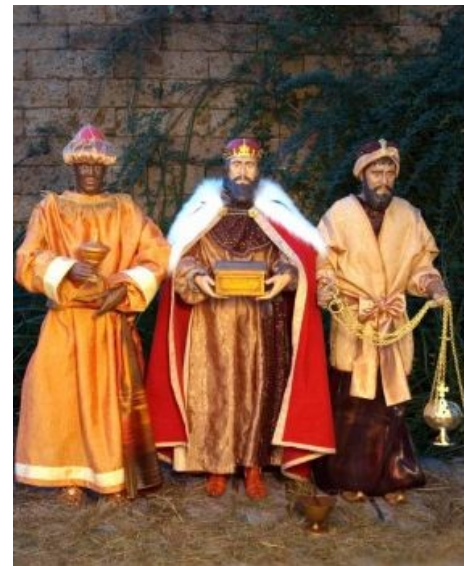

**Noch keine 350 Jahre  
aber in die Jahre gekommen...**

## **unsere Krippenfiguren**

Liebe Gemeindemitglieder,  
wir, der Kirchenvorstand, möchten das  
Jubiläumsjahr zu Anlass nehmen, um zu  
einer Spendenaktion aufzurufen. Wir  
benötigen neue Krippenfiguren. Die

Figuren haben  
im Laufe der Jahre sehr gelitten, Ochs  
und Esel gibt es nicht mehr, die Hirten  
stehen teilweise auf sehr wackeligen  
Beinen. 2016 haben wir erstmals die  
Krippe auf den Stufen des Altars  
aufgebaut. Mit einigen kleinen Tricks  
konnten die Figuren etwas standfester  
gemacht werden. Dies ist aber keine  
dauerhafte Lösung. Aus den bereits  
eingegangenen Spenden konnten erste  
Figuren bestellt werden, aber wir  
brauchen noch etwas Unterstützung.